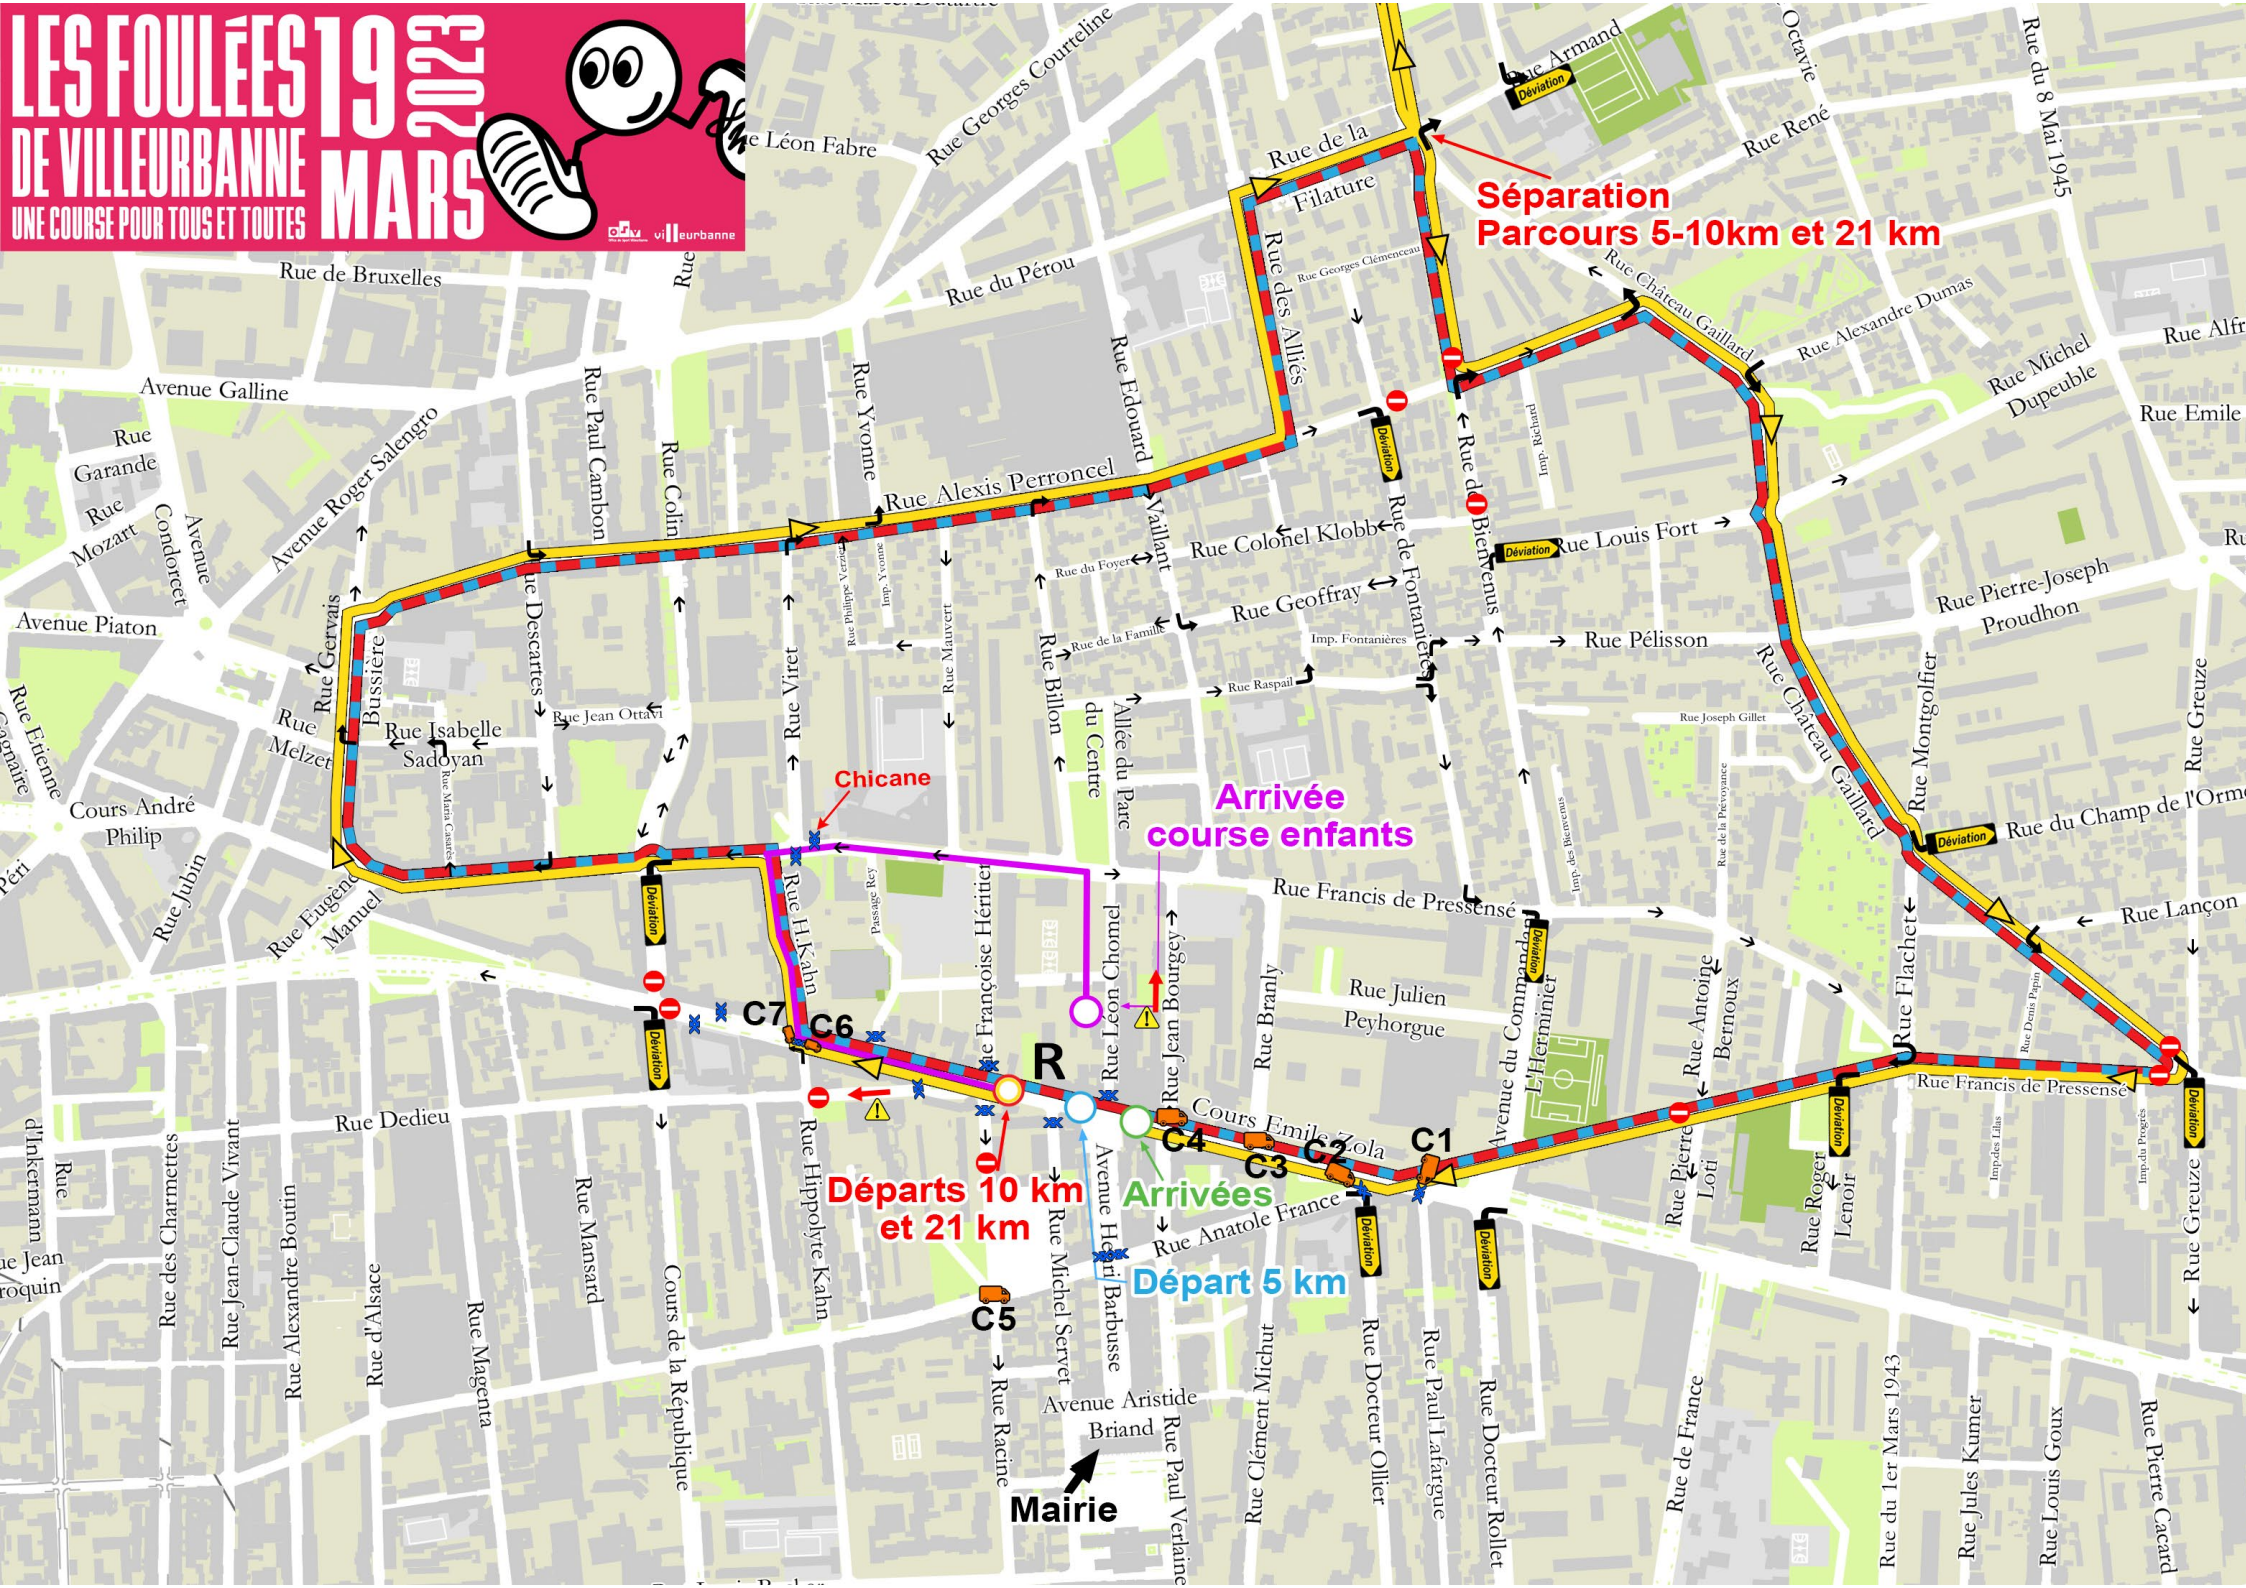

# LES FOULÉES 2023 DE VILLEURBANNE MARS

UNE COURSE POUR TOUS ET TOUTES

**Séparation  
Parcours 5-10km et 21 km**

**Arrivée  
course enfants**

**Départs 10 km  
et 21 km**

**Arrivées  
Départ 5 km**

**Mairie**