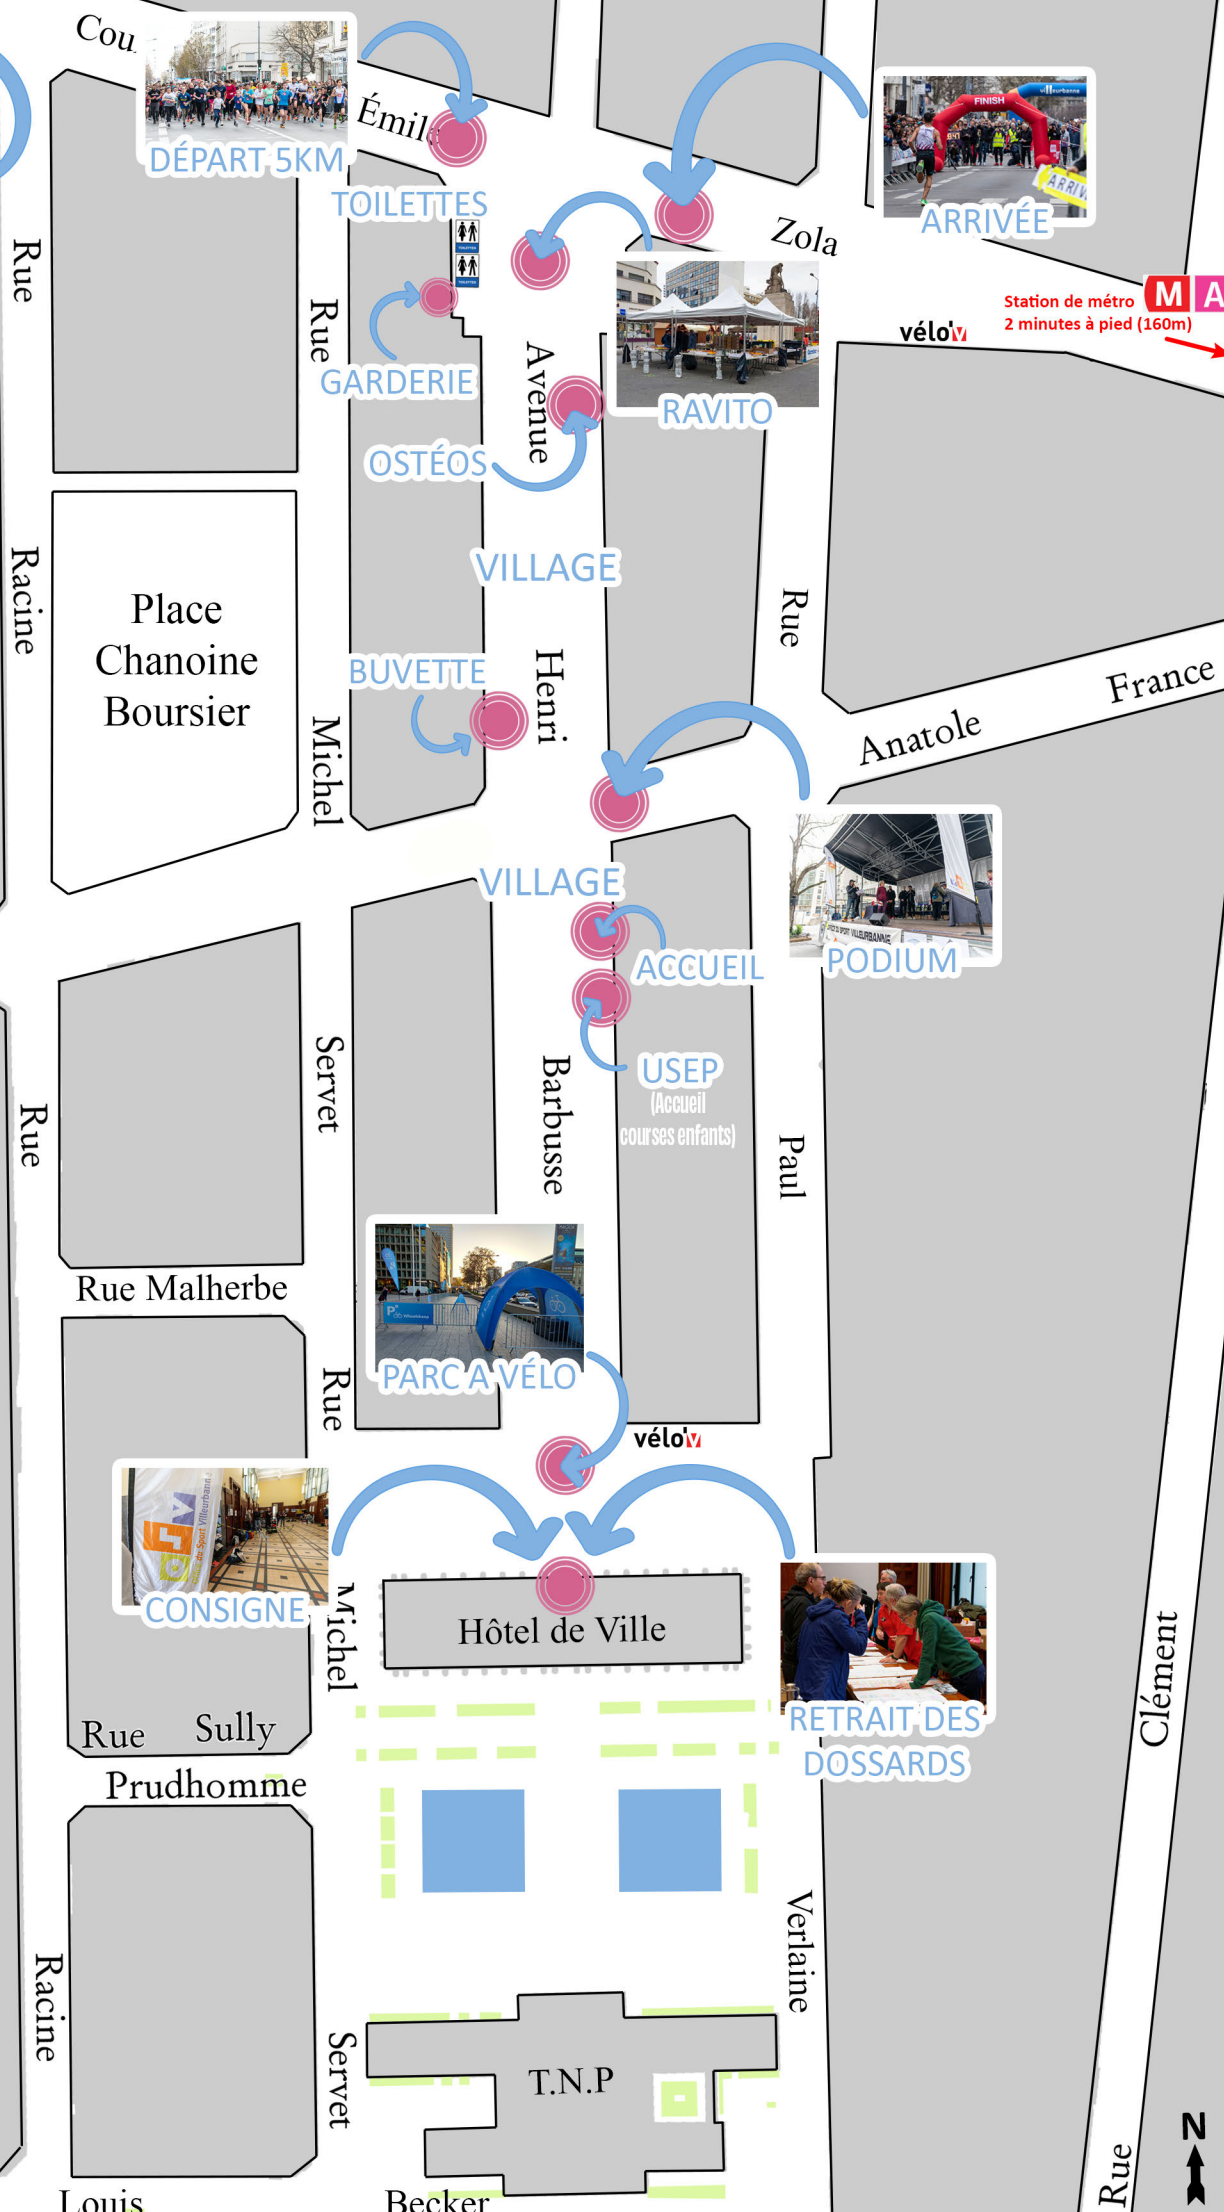

153 Cours  
Émile Zola

DÉPART

DÉPART 5KM

ARRIVÉE

Station de métro **M A**  
2 minutes à pied (160m)

CONSIGNE

PARC À VÉLO

PODIUM

RETRAIT DES DOSSARDS